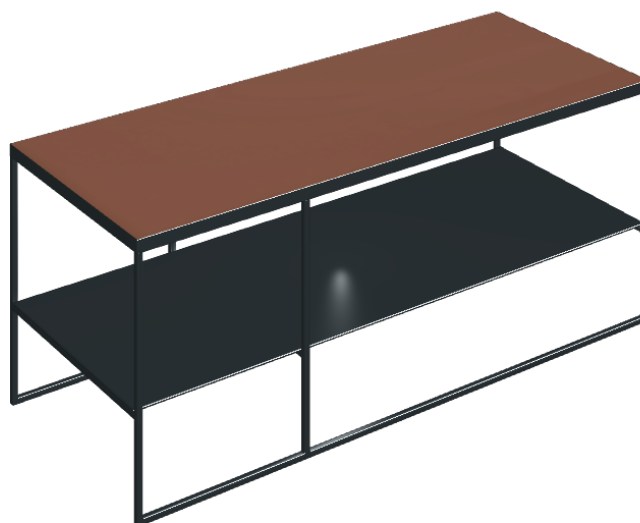

ИЗДЕЛИЕ С ВЫБРАННЫМИ ВАМИ ПАРАМЕТРАМИ.

Артикул:

620840000005

# Square

## Журнальный Столик 100

Облицовка изделия

Этернум Гласс  
Корал Люкс

Цвета и другие эстетические характеристики плитки на иллюстрациях на сайте являются ориентировочными. Перед покупкой всегда смотрите образцы вживую.