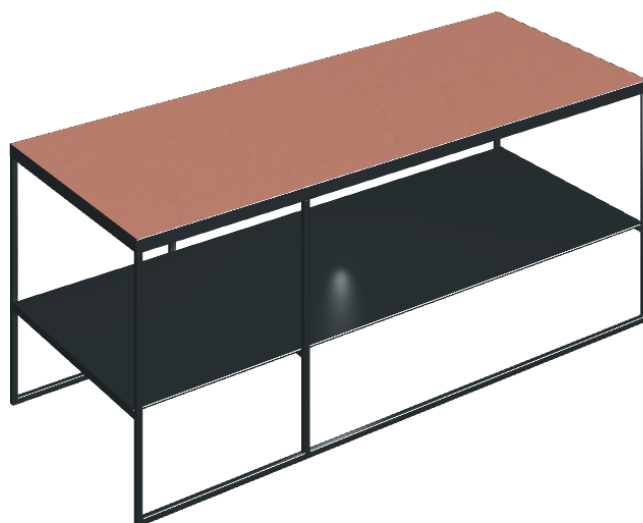

ИЗДЕЛИЕ С ВЫБРАННЫМИ ВАМИ ПАРАМЕТРАМИ.

Артикул:

620840000005

Square

Журнальный Столик 100

Облицовка изделия

Серфейс Скарлет
Патинированный

Цвета и другие эстетические характеристики плитки на иллюстрациях на сайте являются ориентировочными. Перед покупкой всегда смотрите образцы вживую.