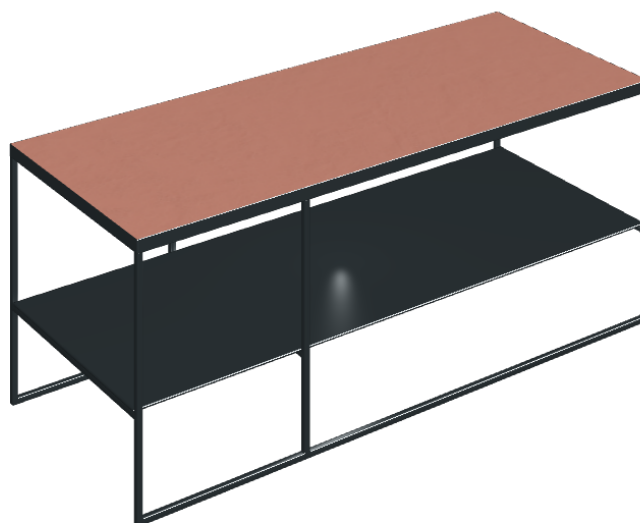

ИЗДЕЛИЕ С ВЫБРАННЫМИ ВАМИ ПАРАМЕТРАМИ.

Артикул:

620840000005

# Square

## Журнальный Столик 100

Облицовка изделия

Серфейс Скарлет  
Патинированный

Цвета и другие эстетические характеристики плитки на иллюстрациях на сайте являются ориентировочными. Перед покупкой всегда смотрите образцы вживую.