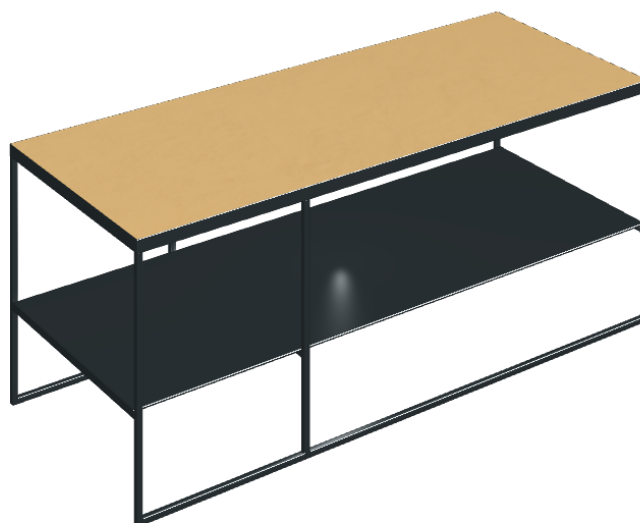

ИЗДЕЛИЕ С ВЫБРАННЫМИ ВАМИ ПАРАМЕТРАМИ.

Артикул:

620840000005

Square

Журнальный Столик 100

Облицовка изделия

Серфейс Сан
Патинированный

Цвета и другие эстетические характеристики плитки на иллюстрациях на сайте являются ориентировочными. Перед покупкой всегда смотрите образцы вживую.