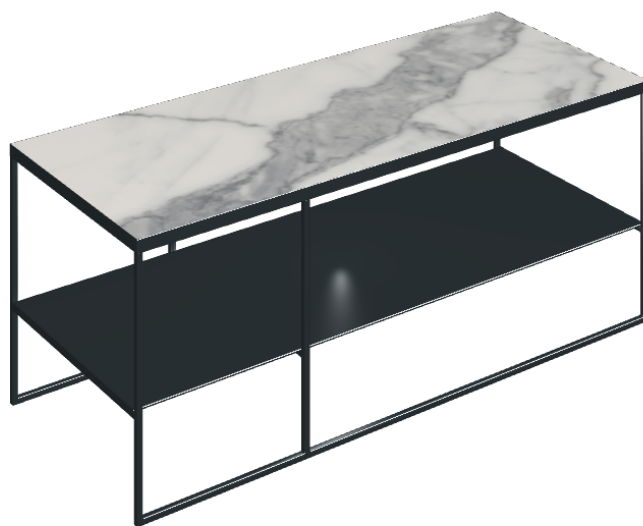

ИЗДЕЛИЕ С ВЫБРАННЫМИ ВАМИ ПАРАМЕТРАМИ.

Артикул:

620840000005

# Square

## Журнальный Столик 100

Облицовка изделия

Шарм Эво Статуарио  
Натуральный

Цвета и другие эстетические характеристики плитки на иллюстрациях на сайте являются ориентировочными. Перед покупкой всегда смотрите образцы вживую.