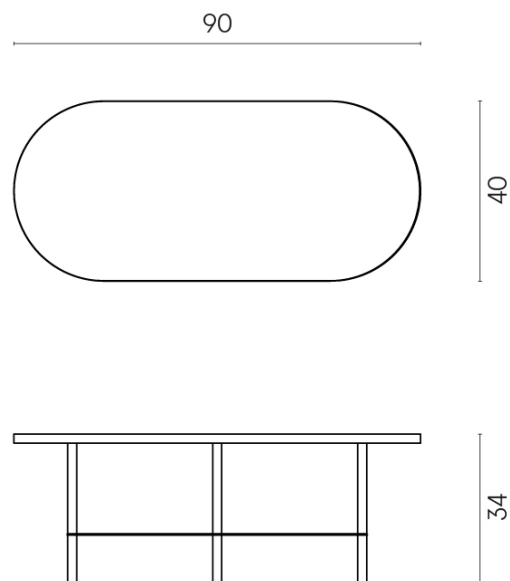

ИЗДЕЛИЕ С ВЫБРАННЫМИ ВАМИ ПАРАМЕТРАМИ.

Артикул: 620840000001

Lounge

Журнальный Столик 90

Облицовка изделия

Шарм Эво
Имперiale
Натуральный

Цвета и другие эстетические характеристики плитки на иллюстрациях на сайте являются ориентировочными. Перед покупкой всегда смотрите образцы вживую.