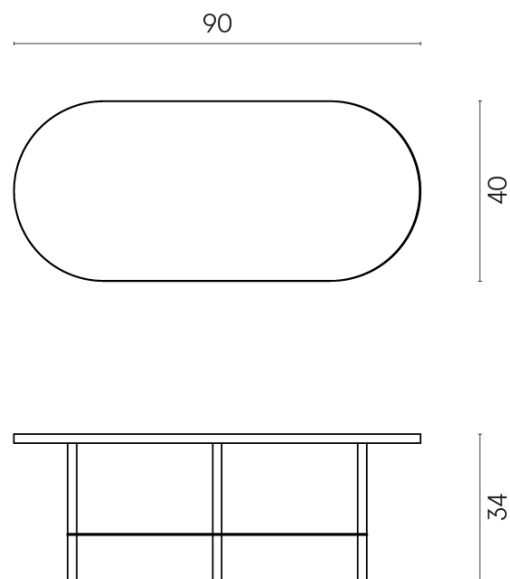

ИЗДЕЛИЕ С ВЫБРАННЫМИ ВАМИ ПАРАМЕТРАМИ.

Артикул:

620840000001

Lounge

Журнальный Столик 90

Облицовка изделия

Шарм Экстра Лоран
Натуральный

Цвета и другие эстетические характеристики плитки на иллюстрациях на сайте являются ориентировочными. Перед покупкой всегда смотрите образцы вживую.