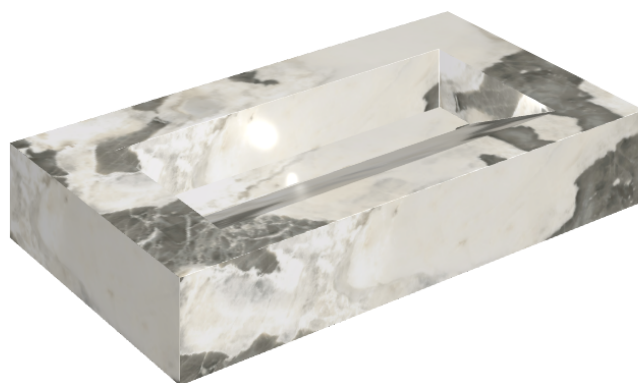

ИЗДЕЛИЕ С ВЫБРАННЫМИ ВАМИ ПАРАМЕТРАМИ.

Артикул:

620810000011

# Fly Evo

Раковина 90

Облицовка изделия

Стелларис Довер  
Лайт Натуральный

Цвета и другие эстетические характеристики плитки на иллюстрациях на сайте являются ориентировочными. Перед покупкой всегда смотрите образцы вживую.