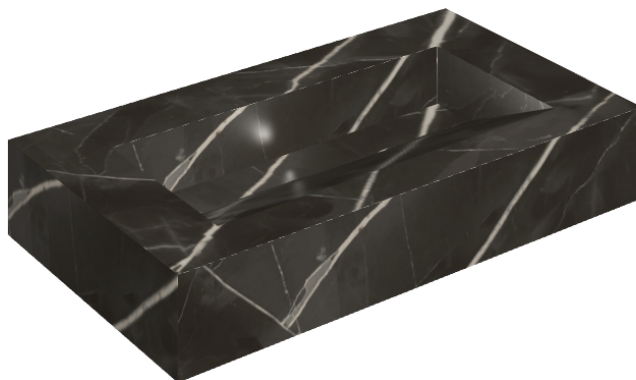

ИЗДЕЛИЕ С ВЫБРАННЫМИ ВАМИ ПАРАМЕТРАМИ.

Артикул:

620810000011

# Fly Evo

Раковина 90

Облицовка изделия

Стелларис Абсолют  
Блэк Натуральный

Цвета и другие эстетические характеристики плитки на иллюстрациях на сайте являются ориентировочными. Перед покупкой всегда смотрите образцы вживую.