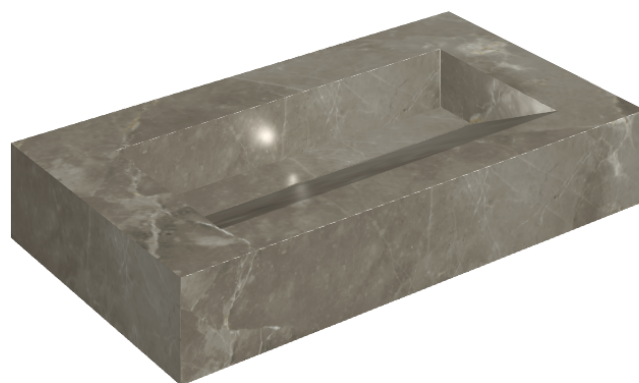

ИЗДЕЛИЕ С ВЫБРАННЫМИ ВАМИ ПАРАМЕТРАМИ.

Артикул:

620810000011

# Fly Evo

Раковина 90

Облицовка изделия

Стелларис Тусканиа  
Грэй Натуральный

Цвета и другие эстетические характеристики плитки на иллюстрациях на сайте являются ориентировочными. Перед покупкой всегда смотрите образцы вживую.