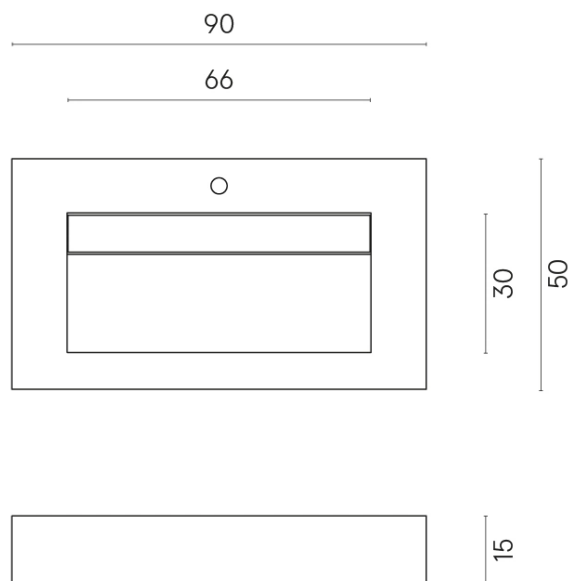

ИЗДЕЛИЕ С ВЫБРАННЫМИ ВАМИ ПАРАМЕТРАМИ.

Артикул:

620810000011

Fly Evo

Раковина 90

Облицовка изделия

Стелларис Каррара
Айвори Натуральный

Цвета и другие эстетические характеристики плитки на иллюстрациях на сайте являются ориентировочными. Перед покупкой всегда смотрите образцы вживую.