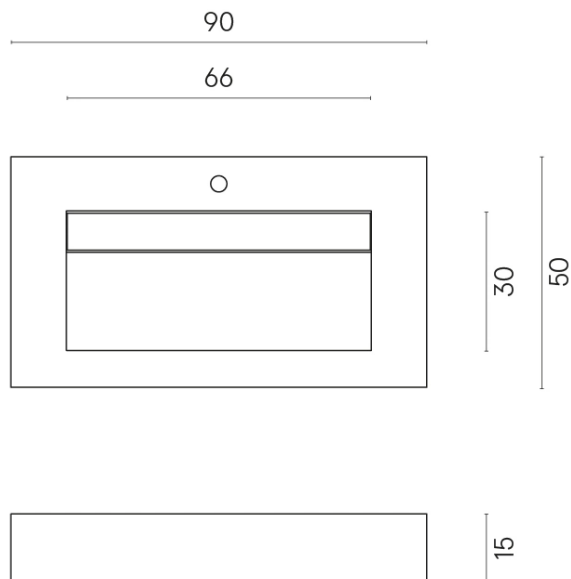

ИЗДЕЛИЕ С ВЫБРАННЫМИ ВАМИ ПАРАМЕТРАМИ.

Артикул:

620810000011

Fly Evo

Раковина 90

Облицовка изделия

Стелларис Каррара
Айвори Натуральный

Цвета и другие эстетические характеристики плитки на иллюстрациях на сайте являются ориентировочными. Перед покупкой всегда смотрите образцы вживую.