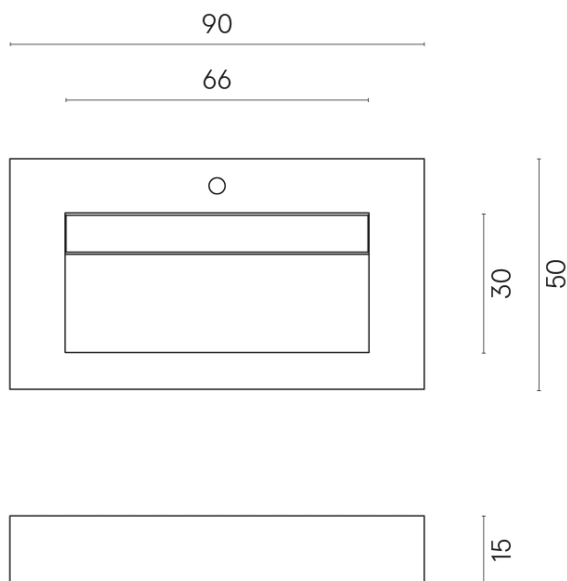

ИЗДЕЛИЕ С ВЫБРАННЫМИ ВАМИ ПАРАМЕТРАМИ.

Артикул:

620810000011

Fly Evo

Раковина 90

Облицовка изделия

Стелларис
Статуарио Уайт
Натуральный

Цвета и другие эстетические характеристики плитки на иллюстрациях на сайте являются ориентировочными. Перед покупкой всегда смотрите образцы вживую.