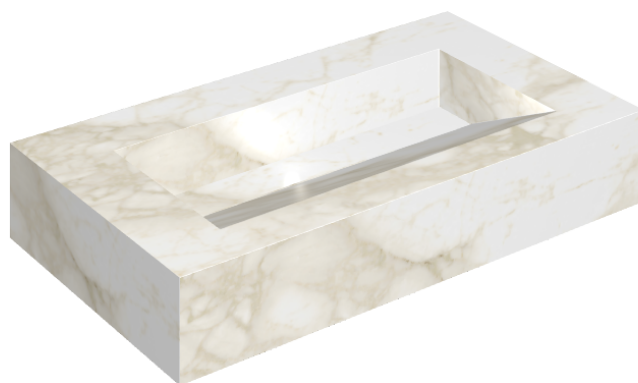

ИЗДЕЛИЕ С ВЫБРАННЫМИ ВАМИ ПАРАМЕТРАМИ.

Артикул:

620810000011

# Fly Evo

Раковина 90

Облицовка изделия

Этернум Каррара  
Натуральный

Цвета и другие эстетические характеристики плитки на иллюстрациях на сайте являются ориентировочными. Перед покупкой всегда смотрите образцы вживую.