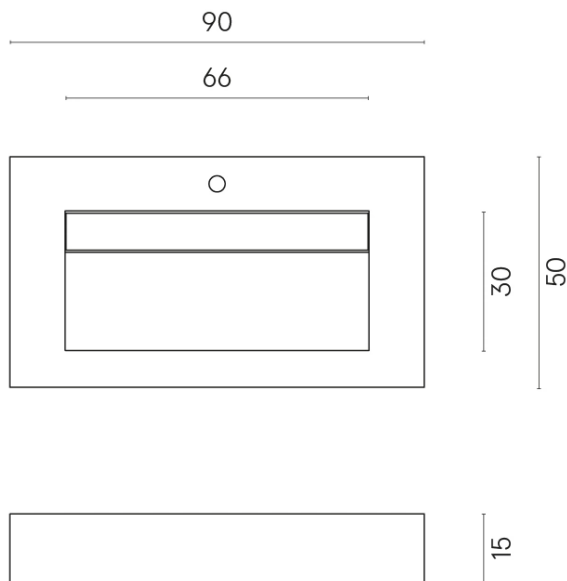

ИЗДЕЛИЕ С ВЫБРАННЫМИ ВАМИ ПАРАМЕТРАМИ.

Артикул:

620810000011

Fly Evo

Раковина 90

Облицовка изделия

Этернум Крим
Натуральный

Цвета и другие эстетические характеристики плитки на иллюстрациях на сайте являются ориентировочными. Перед покупкой всегда смотрите образцы вживую.