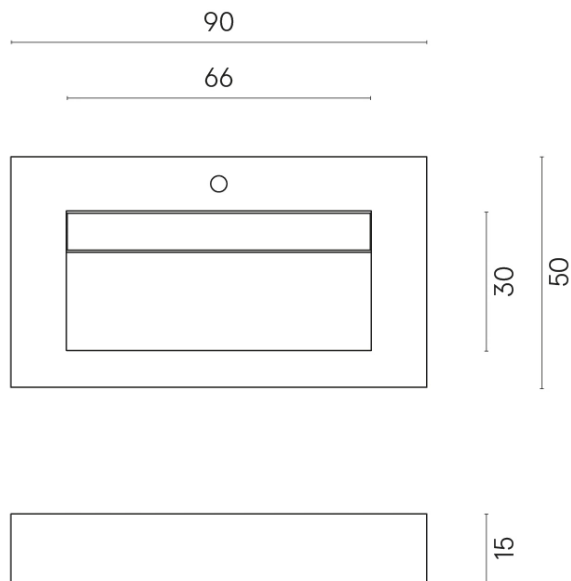

ИЗДЕЛИЕ С ВЫБРАННЫМИ ВАМИ ПАРАМЕТРАМИ.

Артикул:

620810000011

Fly Evo

Раковина 90

Облицовка изделия

Этернум Крим
Натуральный

Цвета и другие эстетические характеристики плитки на иллюстрациях на сайте являются ориентировочными. Перед покупкой всегда смотрите образцы вживую.