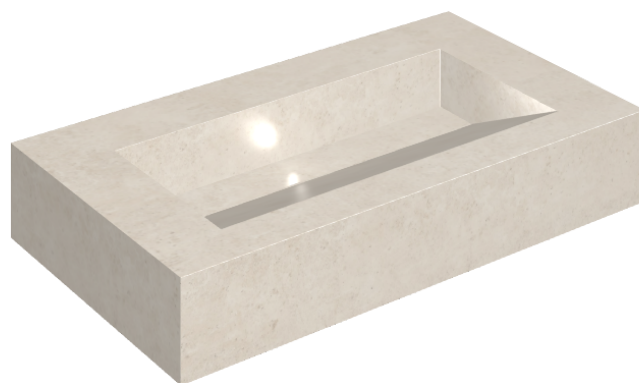

ИЗДЕЛИЕ С ВЫБРАННЫМИ ВАМИ ПАРАМЕТРАМИ.

Артикул:

620810000011

Fly Evo

Раковина 90

Облицовка изделия

Этернум Сноу
Натуральный

Цвета и другие эстетические характеристики плитки на иллюстрациях на сайте являются ориентировочными. Перед покупкой всегда смотрите образцы вживую.