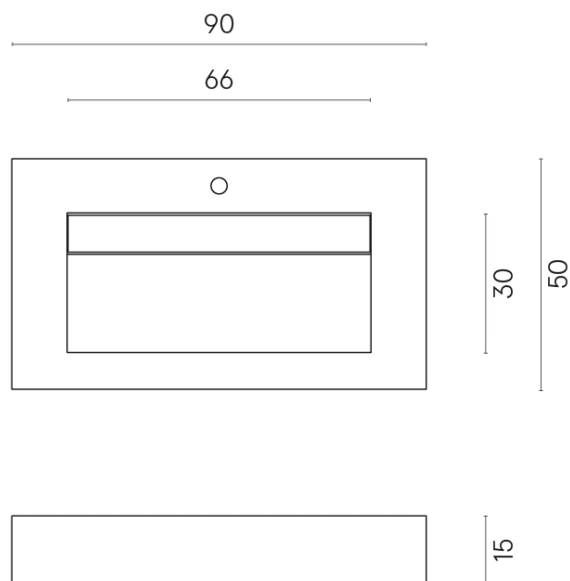

ИЗДЕЛИЕ С ВЫБРАННЫМИ ВАМИ ПАРАМЕТРАМИ.

Артикул:

620810000011

Fly Evo

Раковина 90

Облицовка изделия

Континуум Брасс
Дарк Натуральный

Цвета и другие эстетические характеристики плитки на иллюстрациях на сайте являются ориентировочными. Перед покупкой всегда смотрите образцы вживую.