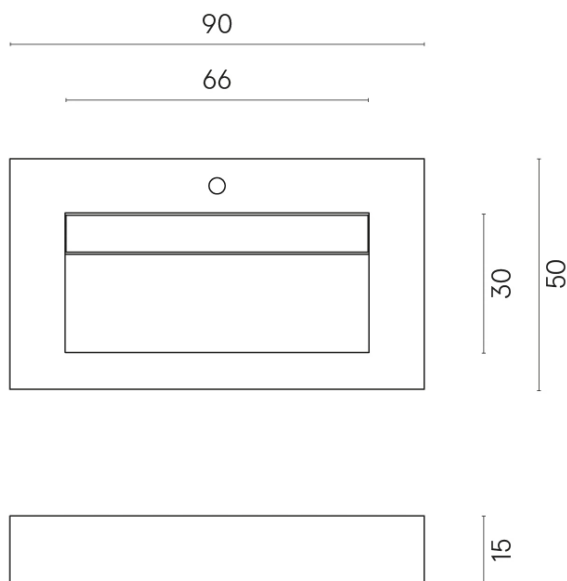

ИЗДЕЛИЕ С ВЫБРАННЫМИ ВАМИ ПАРАМЕТРАМИ.

Артикул:

620810000011

Fly Evo

Раковина 90

Облицовка изделия

Континуум Стоун
Беж Натуральный

Цвета и другие эстетические характеристики плитки на иллюстрациях на сайте являются ориентировочными. Перед покупкой всегда смотрите образцы вживую.