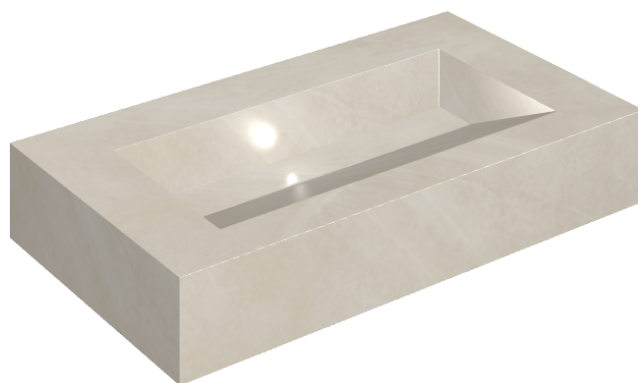

ИЗДЕЛИЕ С ВЫБРАННЫМИ ВАМИ ПАРАМЕТРАМИ.

Артикул:

620810000011

## Раковина 90

Облицовка изделия

Континуум Пьюр  
Натуральный

Цвета и другие эстетические характеристики плитки на иллюстрациях на сайте являются ориентировочными. Перед покупкой всегда смотрите образцы вживую.