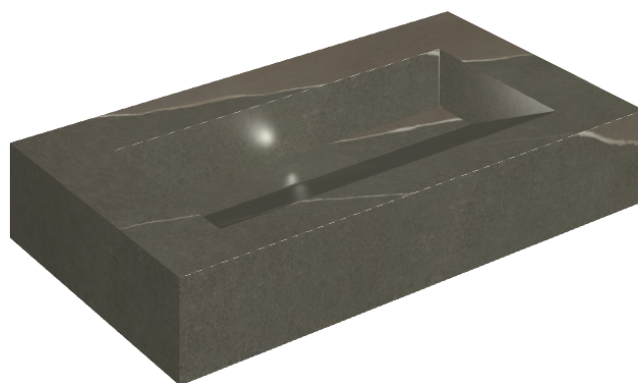

ИЗДЕЛИЕ С ВЫБРАННЫМИ ВАМИ ПАРАМЕТРАМИ.

Артикул:

620810000011

Fly Evo

Раковина 90

Облицовка изделия

Метрополис
Аркадия Браун
Натуральный

Цвета и другие эстетические характеристики плитки на иллюстрациях на сайте являются ориентировочными. Перед покупкой всегда смотрите образцы вживую.