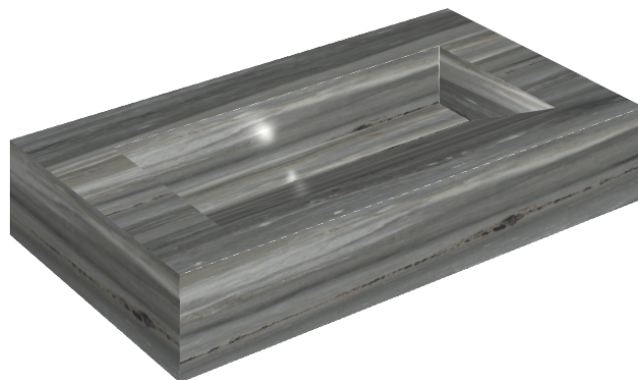

ИЗДЕЛИЕ С ВЫБРАННЫМИ ВАМИ ПАРАМЕТРАМИ.

Артикул:

620810000011

# Fly Evo

Раковина 90

Облицовка изделия

Шарм Эдванс  
Палиссандро Дарк  
Натуральный

Цвета и другие эстетические характеристики плитки на иллюстрациях на сайте являются ориентировочными. Перед покупкой всегда смотрите образцы вживую.