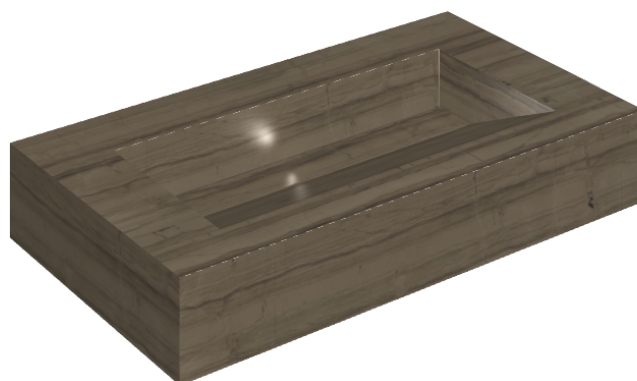

ИЗДЕЛИЕ С ВЫБРАННЫМИ ВАМИ ПАРАМЕТРАМИ.

Артикул:

620810000011

# Fly Evo

Раковина 90

Облицовка изделия

Шарм Эдванс  
Элегант Браун  
Натуральный

Цвета и другие эстетические характеристики плитки на иллюстрациях на сайте являются ориентировочными. Перед покупкой всегда смотрите образцы вживую.