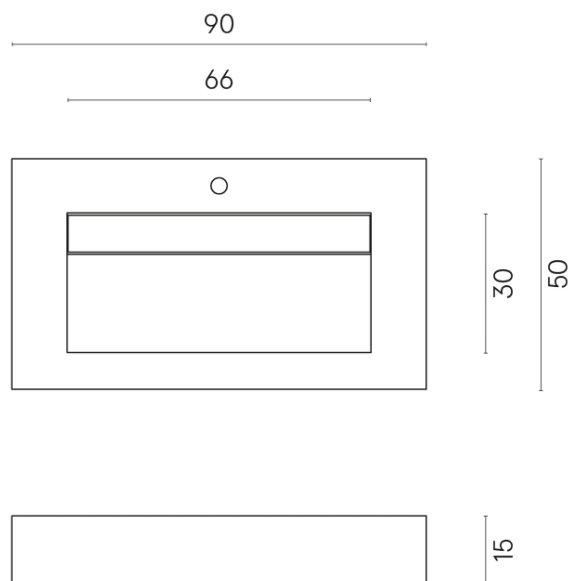

ИЗДЕЛИЕ С ВЫБРАННЫМИ ВАМИ ПАРАМЕТРАМИ.

Артикул:

620810000011

Fly Evo

Раковина 90

Облицовка изделия

Шарм Эдванс
Травертино Романо
Натуральный

Цвета и другие эстетические характеристики плитки на иллюстрациях на сайте являются ориентировочными. Перед покупкой всегда смотрите образцы вживую.