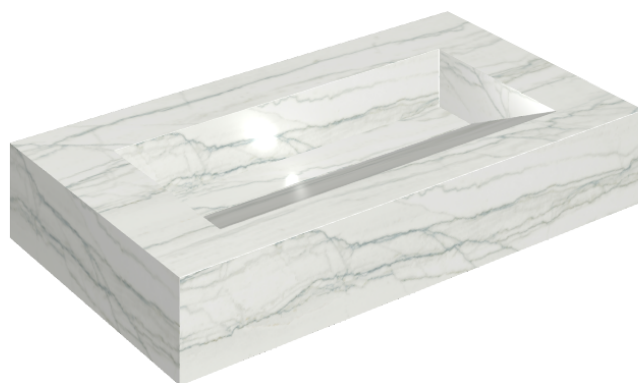

ИЗДЕЛИЕ С ВЫБРАННЫМИ ВАМИ ПАРАМЕТРАМИ.

Артикул:

620810000011

# Fly Evo

Раковина 90

Облицовка изделия

Шарм Эдванс  
Платинум Уайт  
Натуральный

Цвета и другие эстетические характеристики плитки на иллюстрациях на сайте являются ориентировочными. Перед покупкой всегда смотрите образцы вживую.