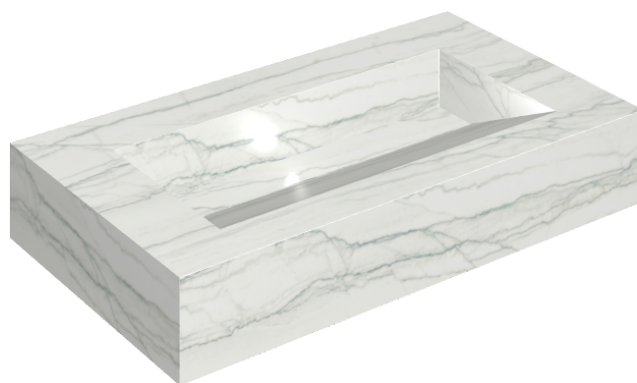

ИЗДЕЛИЕ С ВЫБРАННЫМИ ВАМИ ПАРАМЕТРАМИ.

Артикул:

620810000011

Fly Evo

Раковина 90

Облицовка изделия

Шарм Эдванс
Платинум Уайт
Натуральный

Цвета и другие эстетические характеристики плитки на иллюстрациях на сайте являются ориентировочными. Перед покупкой всегда смотрите образцы вживую.