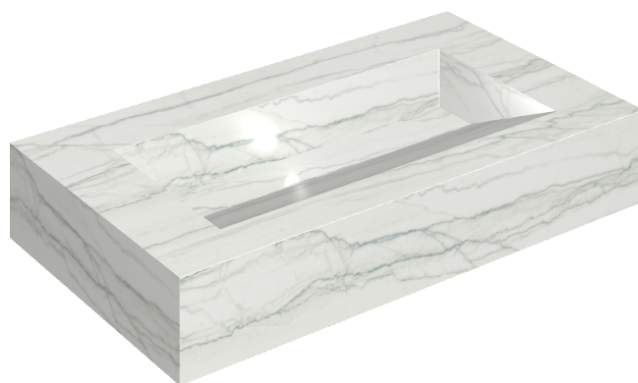

ИЗДЕЛИЕ С ВЫБРАННЫМИ ВАМИ ПАРАМЕТРАМИ.

Артикул:

620810000011

Fly Evo

Раковина 90

Облицовка изделия

Шарм Эдванс
Платинум Уайт
Натуральный

Цвета и другие эстетические характеристики плитки на иллюстрациях на сайте являются ориентировочными. Перед покупкой всегда смотрите образцы вживую.