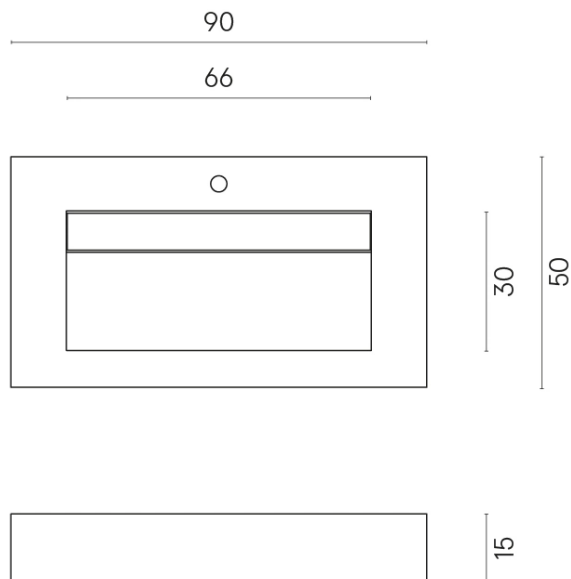

ИЗДЕЛИЕ С ВЫБРАННЫМИ ВАМИ ПАРАМЕТРАМИ.

Артикул:

620810000011

Fly Evo

Раковина 90

Облицовка изделия

Шарм Делюкс
Гриджио Оробико
Натуральный

Цвета и другие эстетические характеристики плитки на иллюстрациях на сайте являются ориентировочными. Перед покупкой всегда смотрите образцы вживую.