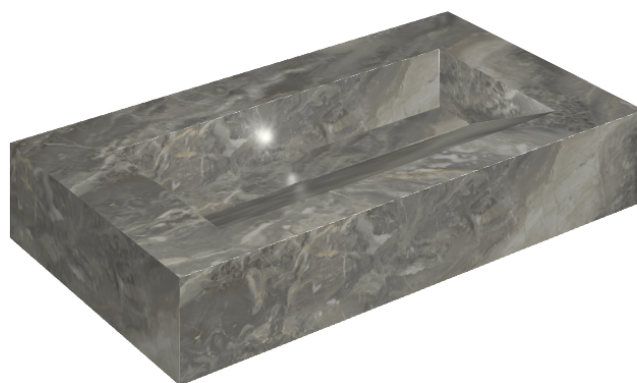

ИЗДЕЛИЕ С ВЫБРАННЫМИ ВАМИ ПАРАМЕТРАМИ.

Артикул:

620810000011

Fly Evo

Раковина 90

Облицовка изделия

Шарм Делюкс
Гриджио Оробико
Натуральный

Цвета и другие эстетические характеристики плитки на иллюстрациях на сайте являются ориентировочными. Перед покупкой всегда смотрите образцы вживую.