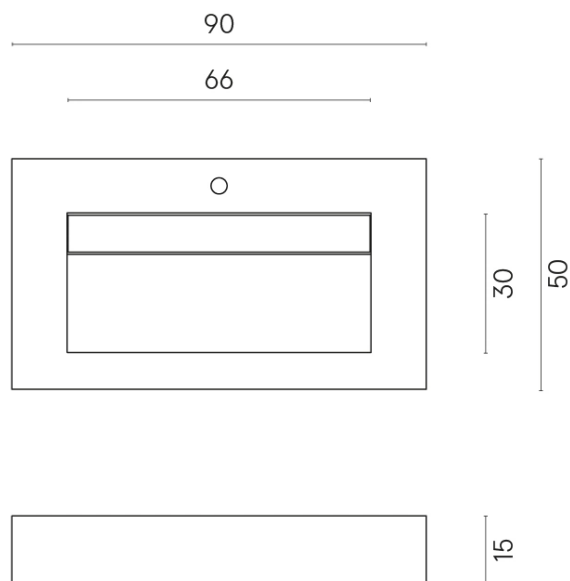

ИЗДЕЛИЕ С ВЫБРАННЫМИ ВАМИ ПАРАМЕТРАМИ.

Артикул:

620810000011

Fly Evo

Раковина 90

Облицовка изделия

Шарм Делюкс
Император Дарк
Натуральный

Цвета и другие эстетические характеристики плитки на иллюстрациях на сайте являются ориентировочными. Перед покупкой всегда смотрите образцы вживую.