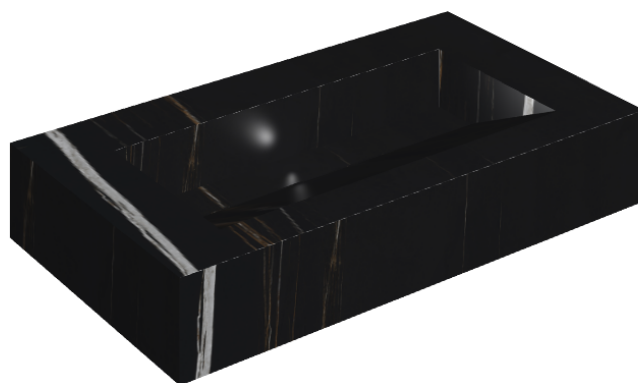

ИЗДЕЛИЕ С ВЫБРАННЫМИ ВАМИ ПАРАМЕТРАМИ.

Артикул:

620810000011

Fly Evo

Раковина 90

Облицовка изделия

Шарм Делюкс
Сахара Нуар
Натуральный

Цвета и другие эстетические характеристики плитки на иллюстрациях на сайте являются ориентировочными. Перед покупкой всегда смотрите образцы вживую.