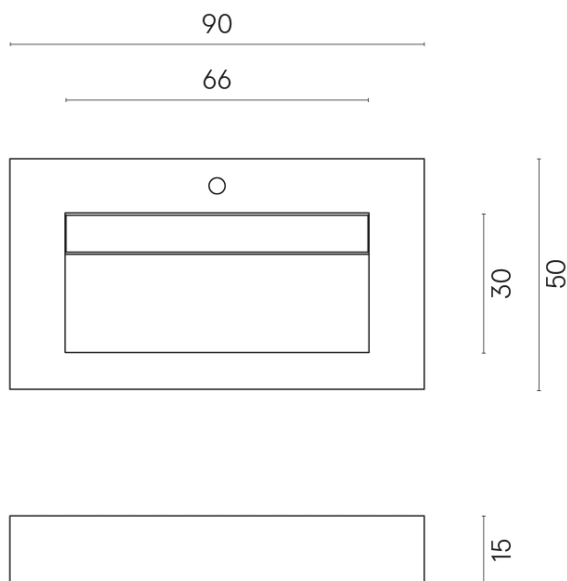

ИЗДЕЛИЕ С ВЫБРАННЫМИ ВАМИ ПАРАМЕТРАМИ.

Артикул:

620810000011

Fly Evo

Раковина 90

Облицовка изделия

Шарм Делюкс
Статуарио
Фантастико
Натуральный

Цвета и другие эстетические характеристики плитки на иллюстрациях на сайте являются ориентировочными. Перед покупкой всегда смотрите образцы вживую.