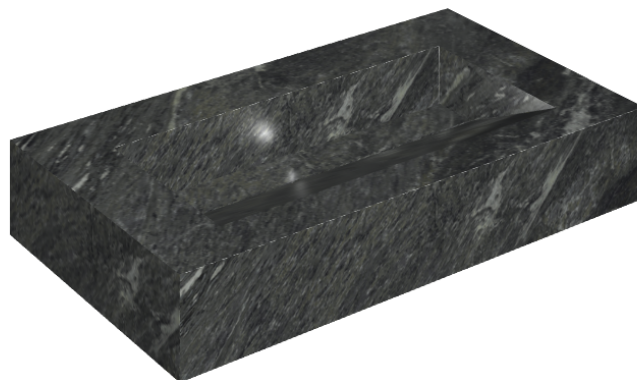

ИЗДЕЛИЕ С ВЫБРАННЫМИ ВАМИ ПАРАМЕТРАМИ.

Артикул:

620810000011

Fly Evo

Раковина 90

Облицовка изделия

Скайфолл Неро
Смеральдо
Натуральный

Цвета и другие эстетические характеристики плитки на иллюстрациях на сайте являются ориентировочными. Перед покупкой всегда смотрите образцы вживую.