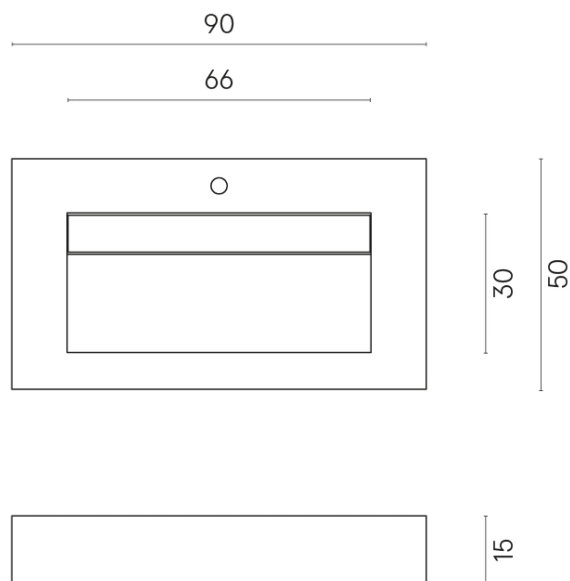

ИЗДЕЛИЕ С ВЫБРАННЫМИ ВАМИ ПАРАМЕТРАМИ.

Артикул:

620810000011

Fly Evo

Раковина 90

Облицовка изделия

Скайфолл Неро
Смеральдо
Натуральный

Цвета и другие эстетические характеристики плитки на иллюстрациях на сайте являются ориентировочными. Перед покупкой всегда смотрите образцы вживую.