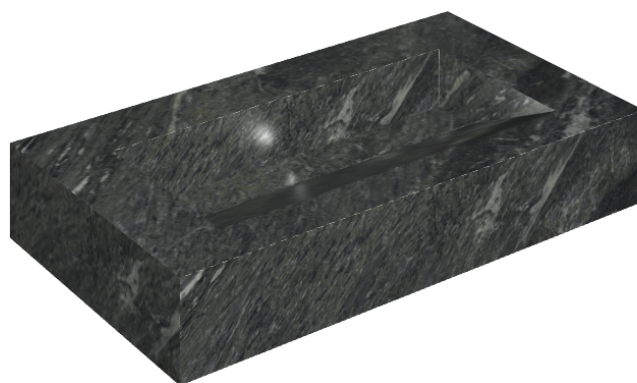

ИЗДЕЛИЕ С ВЫБРАННЫМИ ВАМИ ПАРАМЕТРАМИ.

Артикул:

620810000011

## Раковина 90

Облицовка изделия

Скайфолл Неро  
Смеральдо  
Натуральный

Цвета и другие эстетические характеристики плитки на иллюстрациях на сайте являются ориентировочными. Перед покупкой всегда смотрите образцы вживую.