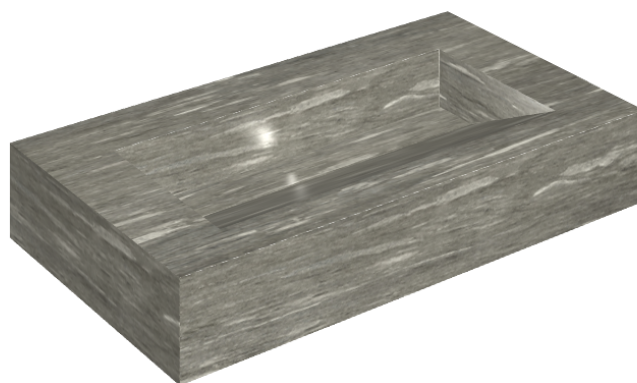

ИЗДЕЛИЕ С ВЫБРАННЫМИ ВАМИ ПАРАМЕТРАМИ.

Артикул:

620810000011

## Раковина 90

Облицовка изделия

Скайфолл Гриджио  
Альпино  
Натуральный

Цвета и другие эстетические характеристики плитки на иллюстрациях на сайте являются ориентировочными. Перед покупкой всегда смотрите образцы вживую.