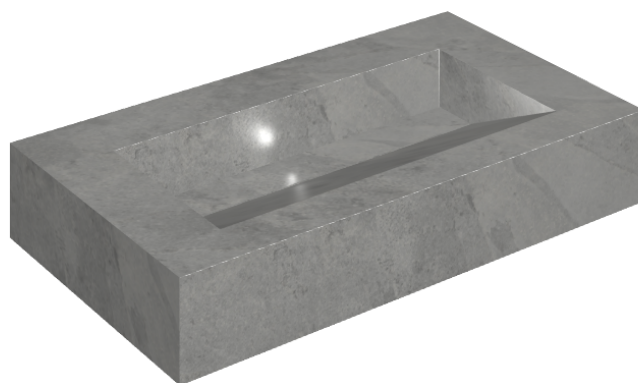

ИЗДЕЛИЕ С ВЫБРАННЫМИ ВАМИ ПАРАМЕТРАМИ.

Артикул:

620810000011

## Раковина 90

Облицовка изделия

Материя Карбонио  
Натуральный

Цвета и другие эстетические характеристики плитки на иллюстрациях на сайте являются ориентировочными. Перед покупкой всегда смотрите образцы вживую.