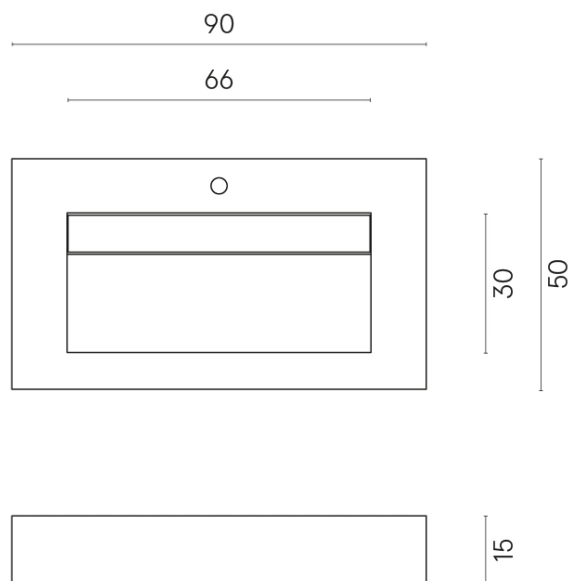

ИЗДЕЛИЕ С ВЫБРАННЫМИ ВАМИ ПАРАМЕТРАМИ.

Артикул:

620810000011

Fly Evo

Раковина 90

Облицовка изделия

Миллениум Сильвер
Натуральный

Цвета и другие эстетические характеристики плитки на иллюстрациях на сайте являются ориентировочными. Перед покупкой всегда смотрите образцы вживую.