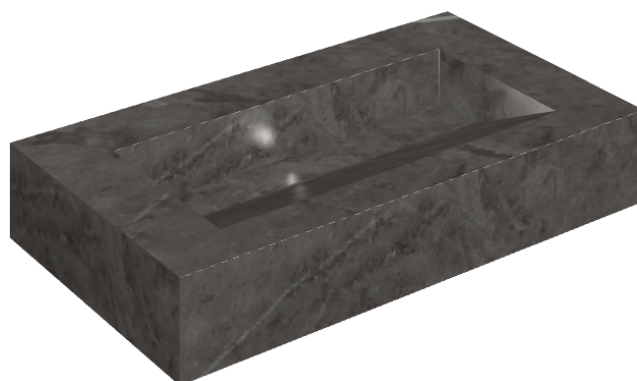

ИЗДЕЛИЕ С ВЫБРАННЫМИ ВАМИ ПАРАМЕТРАМИ.

Артикул:

620810000011

# Fly Evo

## Раковина 90

Облицовка изделия

Шарм Эво Антрацит  
Натуральный

Цвета и другие эстетические характеристики плитки на иллюстрациях на сайте являются ориентировочными. Перед покупкой всегда смотрите образцы вживую.