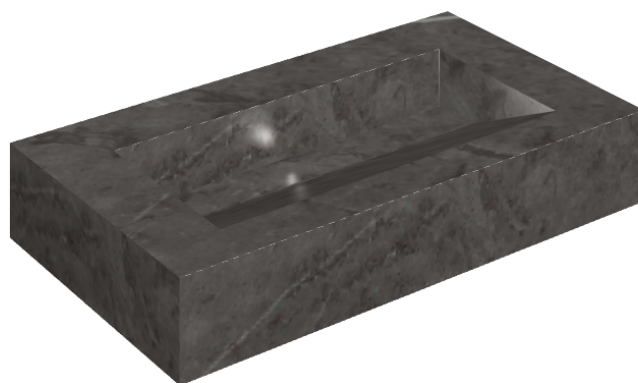

ИЗДЕЛИЕ С ВЫБРАННЫМИ ВАМИ ПАРАМЕТРАМИ.

Артикул:

620810000011

# Fly Evo

## Раковина 90

Облицовка изделия

Шарм Эво Антрацит  
Натуральный

Цвета и другие эстетические характеристики плитки на иллюстрациях на сайте являются ориентировочными. Перед покупкой всегда смотрите образцы вживую.