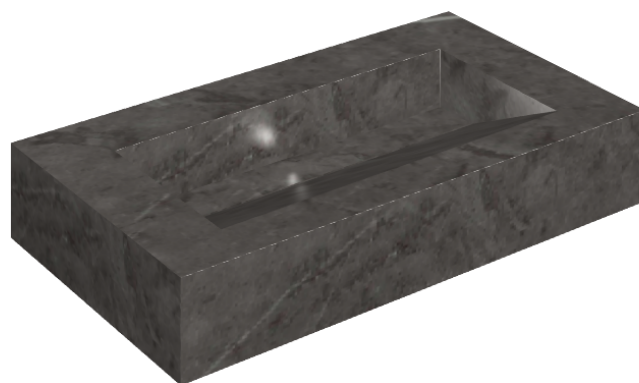

ИЗДЕЛИЕ С ВЫБРАННЫМИ ВАМИ ПАРАМЕТРАМИ.

Артикул:

620810000011

Fly Evo

Раковина 90

Облицовка изделия

Шарм Эво Антрацит
Натуральный

Цвета и другие эстетические характеристики плитки на иллюстрациях на сайте являются ориентировочными. Перед покупкой всегда смотрите образцы вживую.