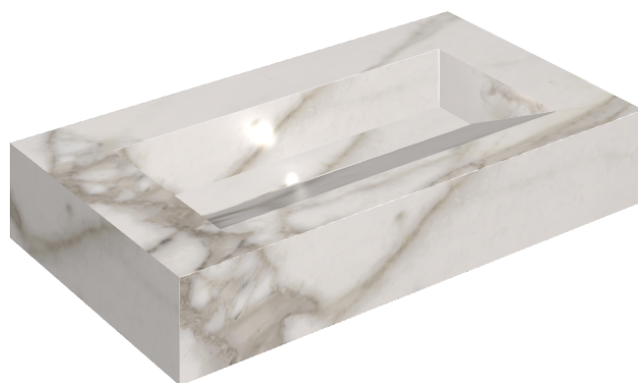

ИЗДЕЛИЕ С ВЫБРАННЫМИ ВАМИ ПАРАМЕТРАМИ.

Артикул:

620810000011

# Fly Evo

Раковина 90

Облицовка изделия

Шарм Эво Калакатта  
Натуральный

Цвета и другие эстетические характеристики плитки на иллюстрациях на сайте являются ориентировочными. Перед покупкой всегда смотрите образцы вживую.