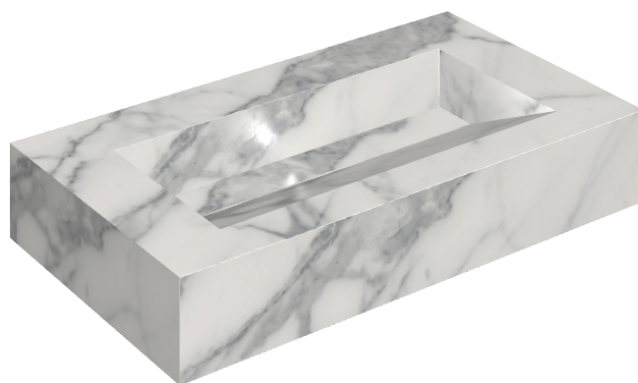

ИЗДЕЛИЕ С ВЫБРАННЫМИ ВАМИ ПАРАМЕТРАМИ.

Артикул:

620810000011

# Fly Evo

Раковина 90

Облицовка изделия

Шарм Эво Статуарио  
Натуральный

Цвета и другие эстетические характеристики плитки на иллюстрациях на сайте являются ориентировочными. Перед покупкой всегда смотрите образцы вживую.