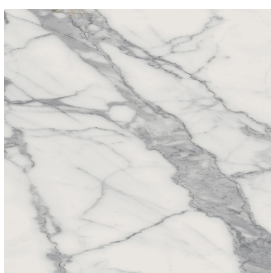

# Fly Evo

Раковина 90

Облицовка изделия

Шарм Эво Статуарио  
Натуральный

Цвета и другие эстетические характеристики плитки на иллюстрациях на сайте являются ориентировочными. Перед покупкой всегда смотрите образцы вживую.