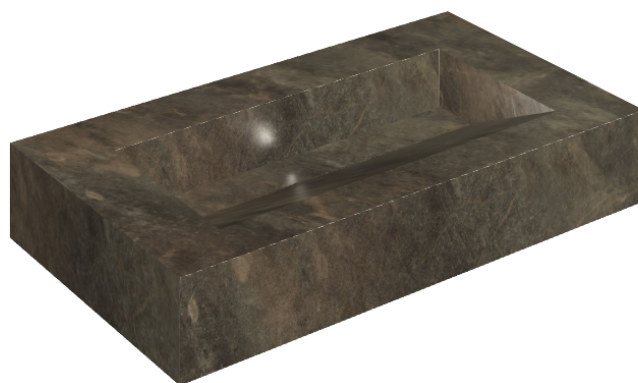

ИЗДЕЛИЕ С ВЫБРАННЫМИ ВАМИ ПАРАМЕТРАМИ.

Артикул:

620810000011

Fly Evo

Раковина 90

Облицовка изделия

Дженезис Меркури
Браун Натуральный

Цвета и другие эстетические характеристики плитки на иллюстрациях на сайте являются ориентировочными. Перед покупкой всегда смотрите образцы вживую.