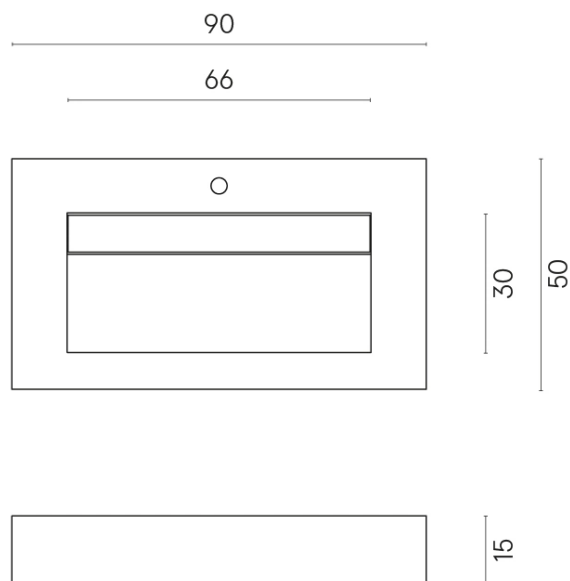

ИЗДЕЛИЕ С ВЫБРАННЫМИ ВАМИ ПАРАМЕТРАМИ.

Артикул:

620810000011

Fly Evo

Раковина 90

Облицовка изделия

Дженезис Сатурн
Грэй Натуральный

Цвета и другие эстетические характеристики плитки на иллюстрациях на сайте являются ориентировочными. Перед покупкой всегда смотрите образцы вживую.