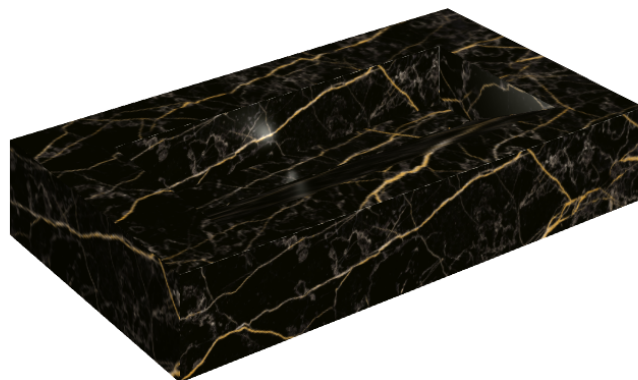

ИЗДЕЛИЕ С ВЫБРАННЫМИ ВАМИ ПАРАМЕТРАМИ.

Артикул:

620810000011

Fly Evo

Раковина 90

Облицовка изделия

Шарм Экстра Лоран
Натуральный

Цвета и другие эстетические характеристики плитки на иллюстрациях на сайте являются ориентировочными. Перед покупкой всегда смотрите образцы вживую.