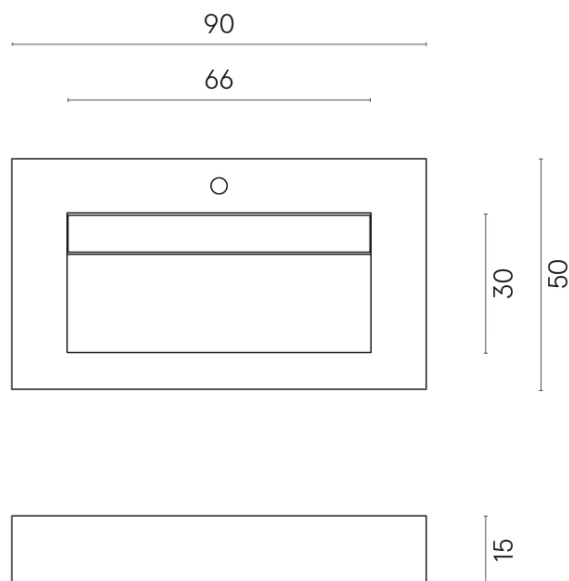

ИЗДЕЛИЕ С ВЫБРАННЫМИ ВАМИ ПАРАМЕТРАМИ.

Артикул:

620810000011

Fly Evo

Раковина 90

Облицовка изделия

Шарм Экстра
Силвер Натуральный

Цвета и другие эстетические характеристики плитки на иллюстрациях на сайте являются ориентировочными. Перед покупкой всегда смотрите образцы вживую.