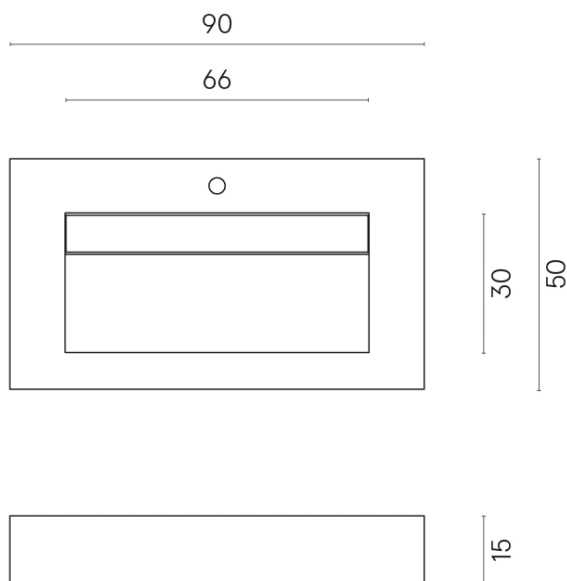

ИЗДЕЛИЕ С ВЫБРАННЫМИ ВАМИ ПАРАМЕТРАМИ.

Артикул:

620810000011

Fly Evo

Раковина 90

Облицовка изделия

Шарм Экстра Лаза
Натуральный

Цвета и другие эстетические характеристики плитки на иллюстрациях на сайте являются ориентировочными. Перед покупкой всегда смотрите образцы вживую.