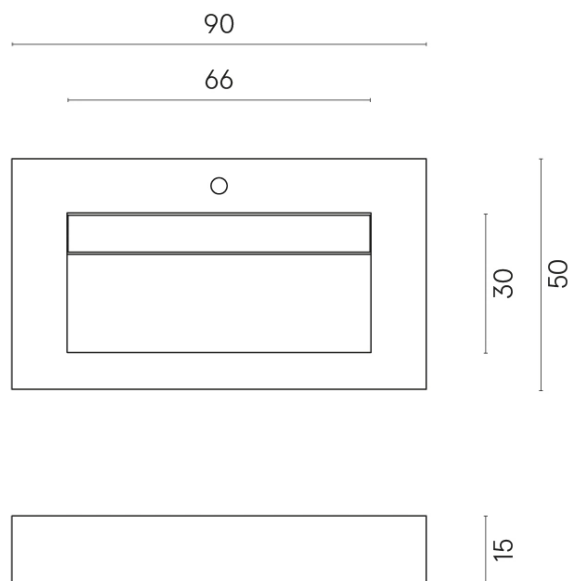

ИЗДЕЛИЕ С ВЫБРАННЫМИ ВАМИ ПАРАМЕТРАМИ.

Артикул:

620810000011

Fly Evo

Раковина 90

Облицовка изделия

Серфейс Стил
Натуральный

Цвета и другие эстетические характеристики плитки на иллюстрациях на сайте являются ориентировочными. Перед покупкой всегда смотрите образцы вживую.