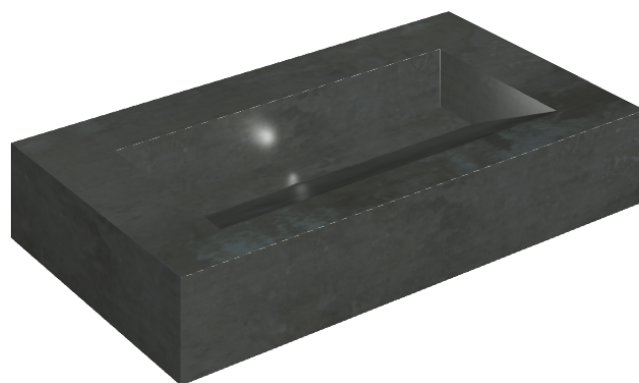

ИЗДЕЛИЕ С ВЫБРАННЫМИ ВАМИ ПАРАМЕТРАМИ.

Артикул:

620810000011

Fly Evo

Раковина 90

Облицовка изделия

Серфейс Стил
Натуральный

Цвета и другие эстетические характеристики плитки на иллюстрациях на сайте являются ориентировочными. Перед покупкой всегда смотрите образцы вживую.