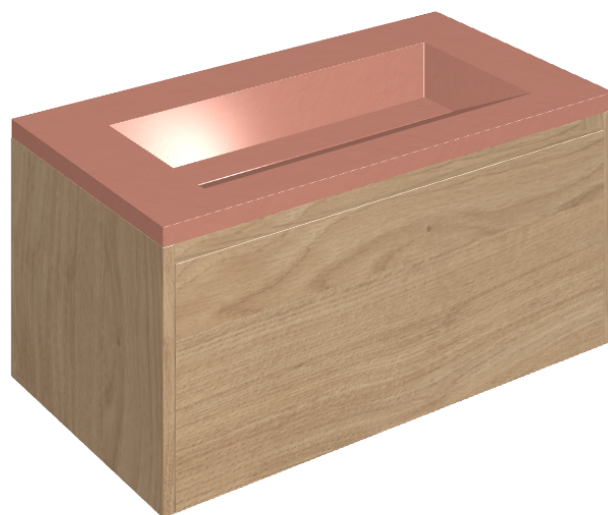

ИЗДЕЛИЕ С ВЫБРАННЫМИ ВАМИ ПАРАМЕТРАМИ.

Артикул:

620810000016

# Fly Air

Раковина 90 Fly Air  
Wood

Облицовка изделия

Серфейс Скарлет  
Патинированный

Цвета и другие эстетические характеристики плитки на иллюстрациях на сайте являются ориентировочными. Перед покупкой всегда смотрите образцы вживую.