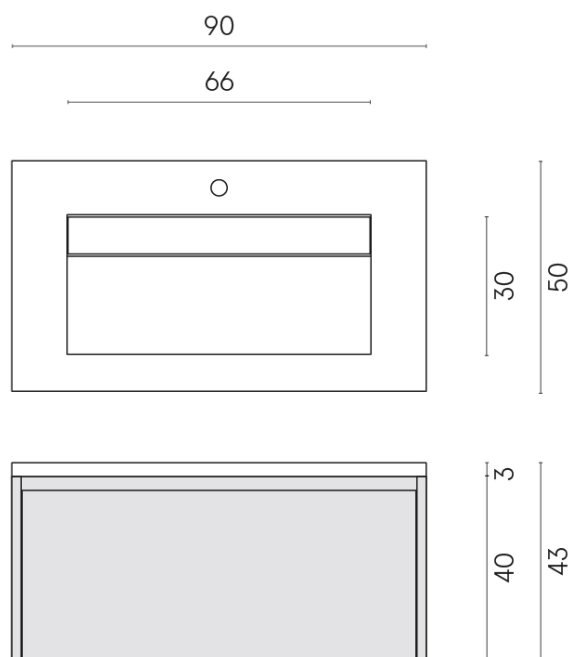

ИЗДЕЛИЕ С ВЫБРАННЫМИ ВАМИ ПАРАМЕТРАМИ.

Артикул:

620810000021

Fly Air

Раковина 90 White

Облицовка изделия

Этернум Кофи
Натуральный

Цвета и другие эстетические характеристики плитки на иллюстрациях на сайте являются ориентировочными. Перед покупкой всегда смотрите образцы вживую.