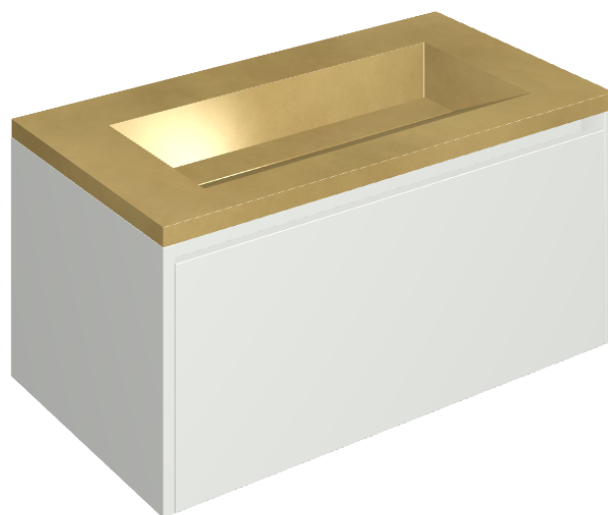

ИЗДЕЛИЕ С ВЫБРАННЫМИ ВАМИ ПАРАМЕТРАМИ.

Артикул:

620810000021

Fly Air

Раковина 90 White

Облицовка изделия

Континуум Брасс
Голд Шлифованный

Цвета и другие эстетические характеристики плитки на иллюстрациях на сайте являются ориентировочными. Перед покупкой всегда смотрите образцы вживую.