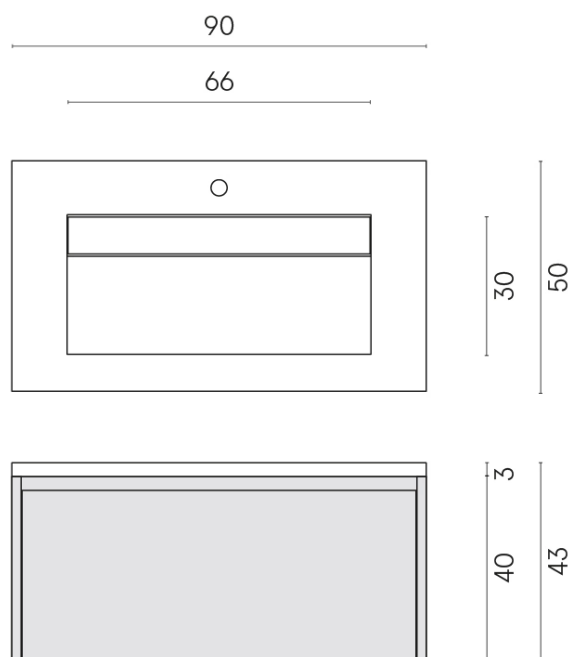

ИЗДЕЛИЕ С ВЫБРАННЫМИ ВАМИ ПАРАМЕТРАМИ.

Артикул:

620810000021

Fly Air

Раковина 90 White

Облицовка изделия

Континуум Петрол
Натуральный

Цвета и другие эстетические характеристики плитки на иллюстрациях на сайте являются ориентировочными. Перед покупкой всегда смотрите образцы вживую.