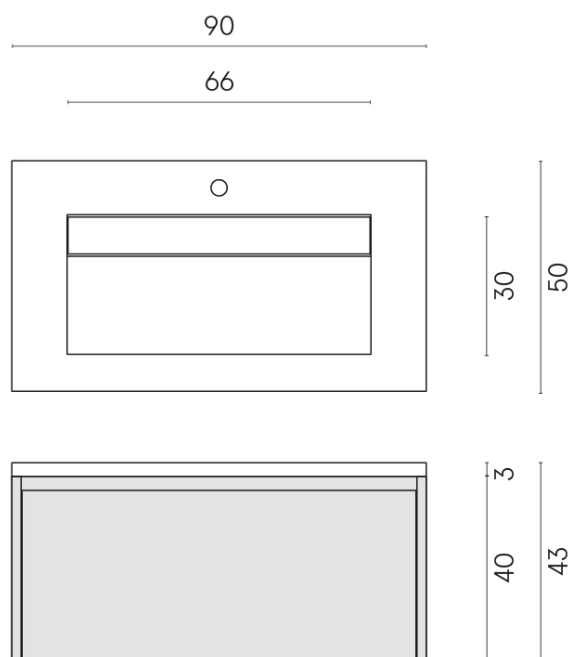

ИЗДЕЛИЕ С ВЫБРАННЫМИ ВАМИ ПАРАМЕТРАМИ.

Артикул: 620810000021

Fly Air

Раковина 90 White

Облицовка изделия

Континуум Сильвер
Натуральный

Цвета и другие эстетические характеристики плитки на иллюстрациях на сайте являются ориентировочными. Перед покупкой всегда смотрите образцы вживую.