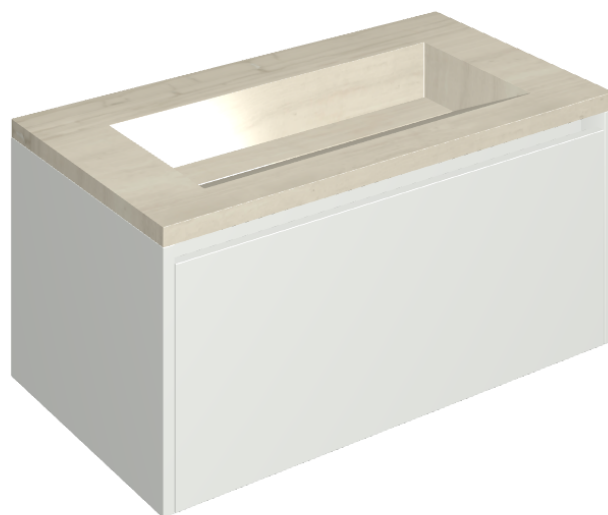

ИЗДЕЛИЕ С ВЫБРАННЫМИ ВАМИ ПАРАМЕТРАМИ.

Артикул: 620810000021

Fly Air

Раковина 90 White

Облицовка изделия

Шарм Эдванс Силк
Грэй
Патинированный

Цвета и другие эстетические характеристики плитки на иллюстрациях на сайте являются ориентировочными. Перед покупкой всегда смотрите образцы вживую.