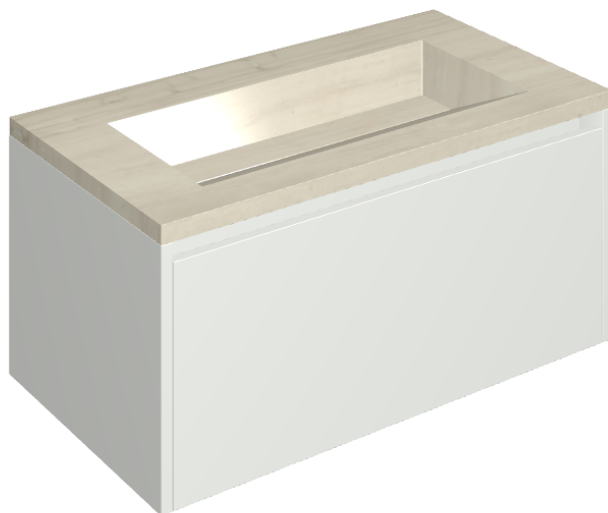

ИЗДЕЛИЕ С ВЫБРАННЫМИ ВАМИ ПАРАМЕТРАМИ.

Артикул:

620810000021

# Fly Air

Раковина 90 White

Облицовка изделия

Шарм Эдванс Силк  
Грэй  
Патинированный

Цвета и другие эстетические характеристики плитки на иллюстрациях на сайте являются ориентировочными. Перед покупкой всегда смотрите образцы вживую.