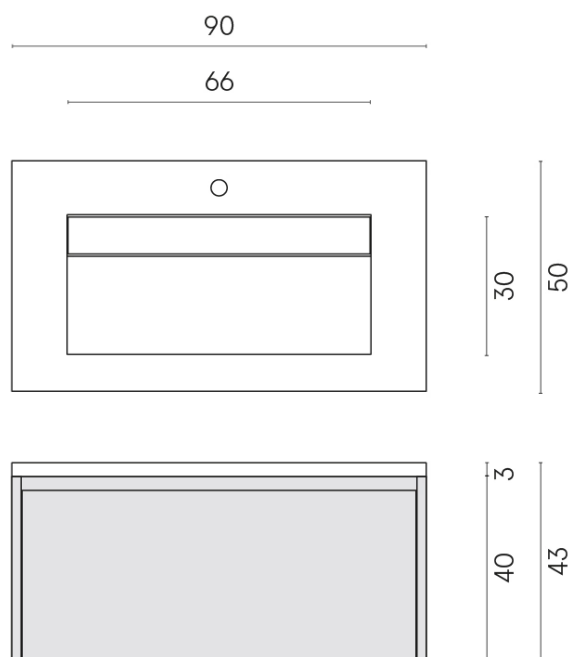

ИЗДЕЛИЕ С ВЫБРАННЫМИ ВАМИ ПАРАМЕТРАМИ.

Артикул: 620810000021

Fly Air

Раковина 90 White

Облицовка изделия

Шарм Эдванс Силк
Грэй
Патинированный

Цвета и другие эстетические характеристики плитки на иллюстрациях на сайте являются ориентировочными. Перед покупкой всегда смотрите образцы вживую.