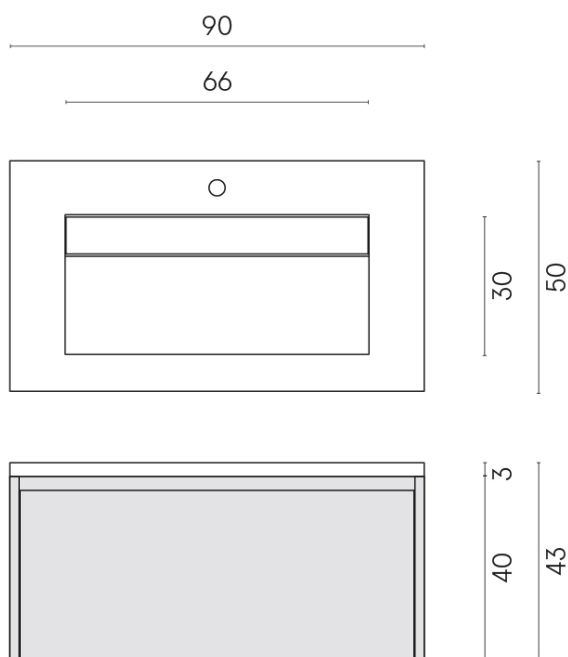

ИЗДЕЛИЕ С ВЫБРАННЫМИ ВАМИ ПАРАМЕТРАМИ.

Артикул: 620810000021

Fly Air

Раковина 90 White

Облицовка изделия

Шарм Экстра
Атлантик
Натуральный

Цвета и другие эстетические характеристики плитки на иллюстрациях на сайте являются ориентировочными. Перед покупкой всегда смотрите образцы вживую.