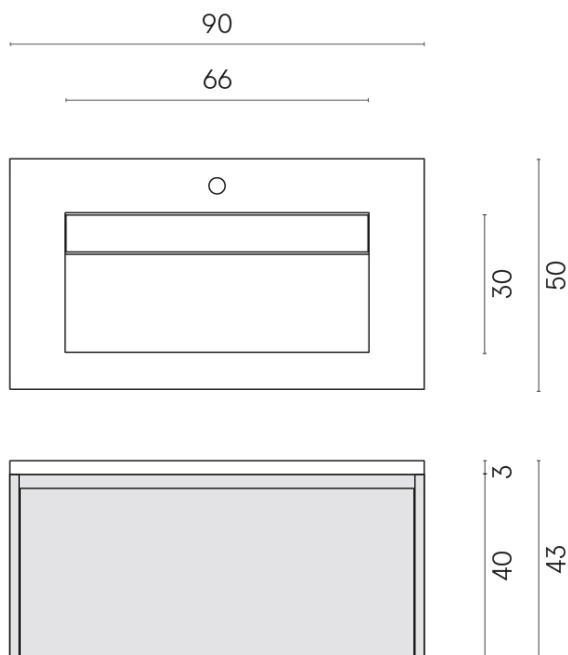

ИЗДЕЛИЕ С ВЫБРАННЫМИ ВАМИ ПАРАМЕТРАМИ.

Артикул: 620810000021

Fly Air

Раковина 90 White

Облицовка изделия

Шарм Экстра Лаза
Натуральный

Цвета и другие эстетические характеристики плитки на иллюстрациях на сайте являются ориентировочными. Перед покупкой всегда смотрите образцы вживую.