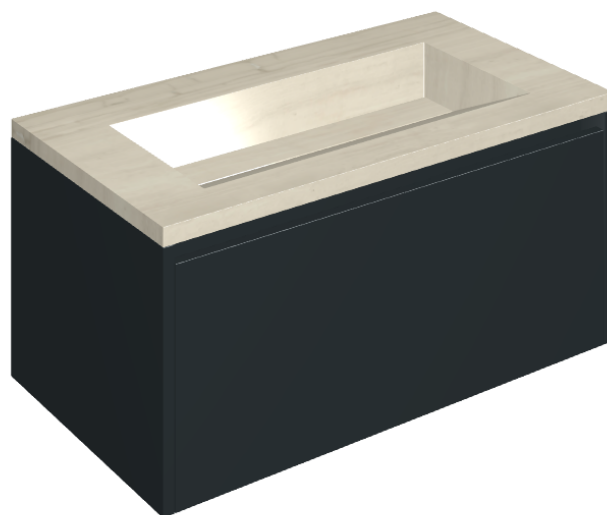

ИЗДЕЛИЕ С ВЫБРАННЫМИ ВАМИ ПАРАМЕТРАМИ.

Артикул:

620810000025

# Fly Air

Раковина 90 Black

Облицовка изделия

Шарм Эдванс Силк  
Грэй  
Патинированный

Цвета и другие эстетические характеристики плитки на иллюстрациях на сайте являются ориентировочными. Перед покупкой всегда смотрите образцы вживую.