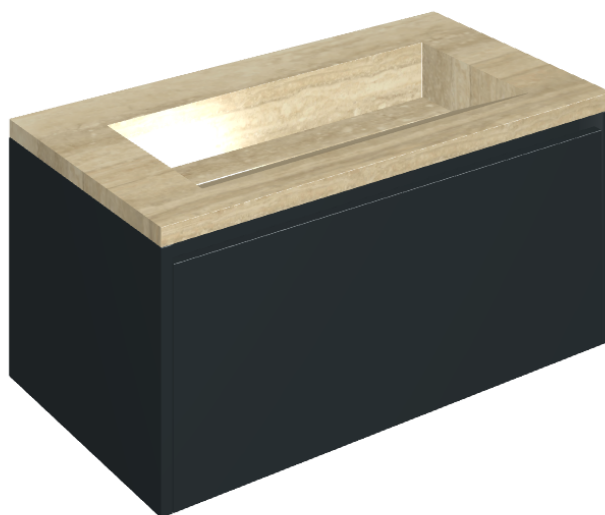

ИЗДЕЛИЕ С ВЫБРАННЫМИ ВАМИ ПАРАМЕТРАМИ.

Артикул:

620810000025

# Fly Air

Раковина 90 Black

Облицовка изделия

Шарм Эдванс  
Травертино Романо  
Патинированный

Цвета и другие эстетические характеристики плитки на иллюстрациях на сайте являются ориентировочными. Перед покупкой всегда смотрите образцы вживую.