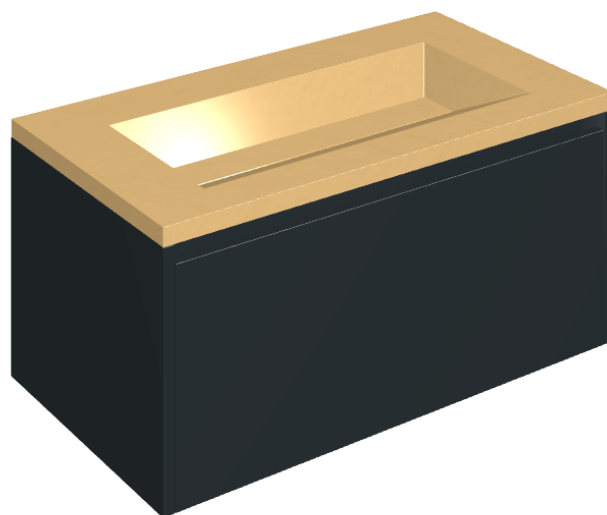

ИЗДЕЛИЕ С ВЫБРАННЫМИ ВАМИ ПАРАМЕТРАМИ.

Артикул:

620810000025

# Fly Air

Раковина 90 Black

Облицовка изделия

Серфейс Сан  
Патинированный

Цвета и другие эстетические характеристики плитки на иллюстрациях на сайте являются ориентировочными. Перед покупкой всегда смотрите образцы вживую.